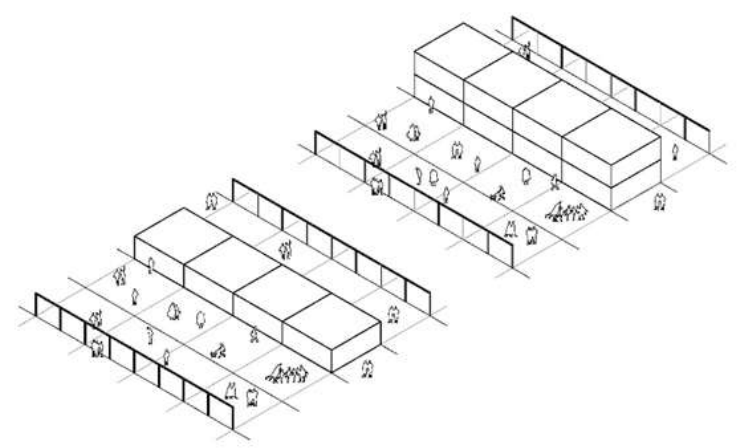

VARIANTE A

VARIANTE B

VARIANTE A

VARIANTE B

**INTERFACE VILLE PORT**

INESSA HANSCH ARCHITECTE

ESPACE FERME  
ECHELLE DU TISSU URBAIN

ESPACE OUVERT  
ECHELLE DU PAYSAGE

PORT

-  SOCLE
-  ESPACE URBAIN
-  QUAI

FRANCOIS, PAR LA GRACE DE DIEU  
ROY DE FRANCE, ORDONNONS

pour tenir en seureté les navires et vaisseaulx

## **PROJETS DE REFERENCE**

MICHEL DESVIGNE PAYSAGISTE

INESSA HANSCH ARCHITECTE

BORDEAUX RIVE DROITE. PARC AUX ANGELIQUES

MONACO. ANSE DU PORTIER ET PLAGE DU LARVOTTO